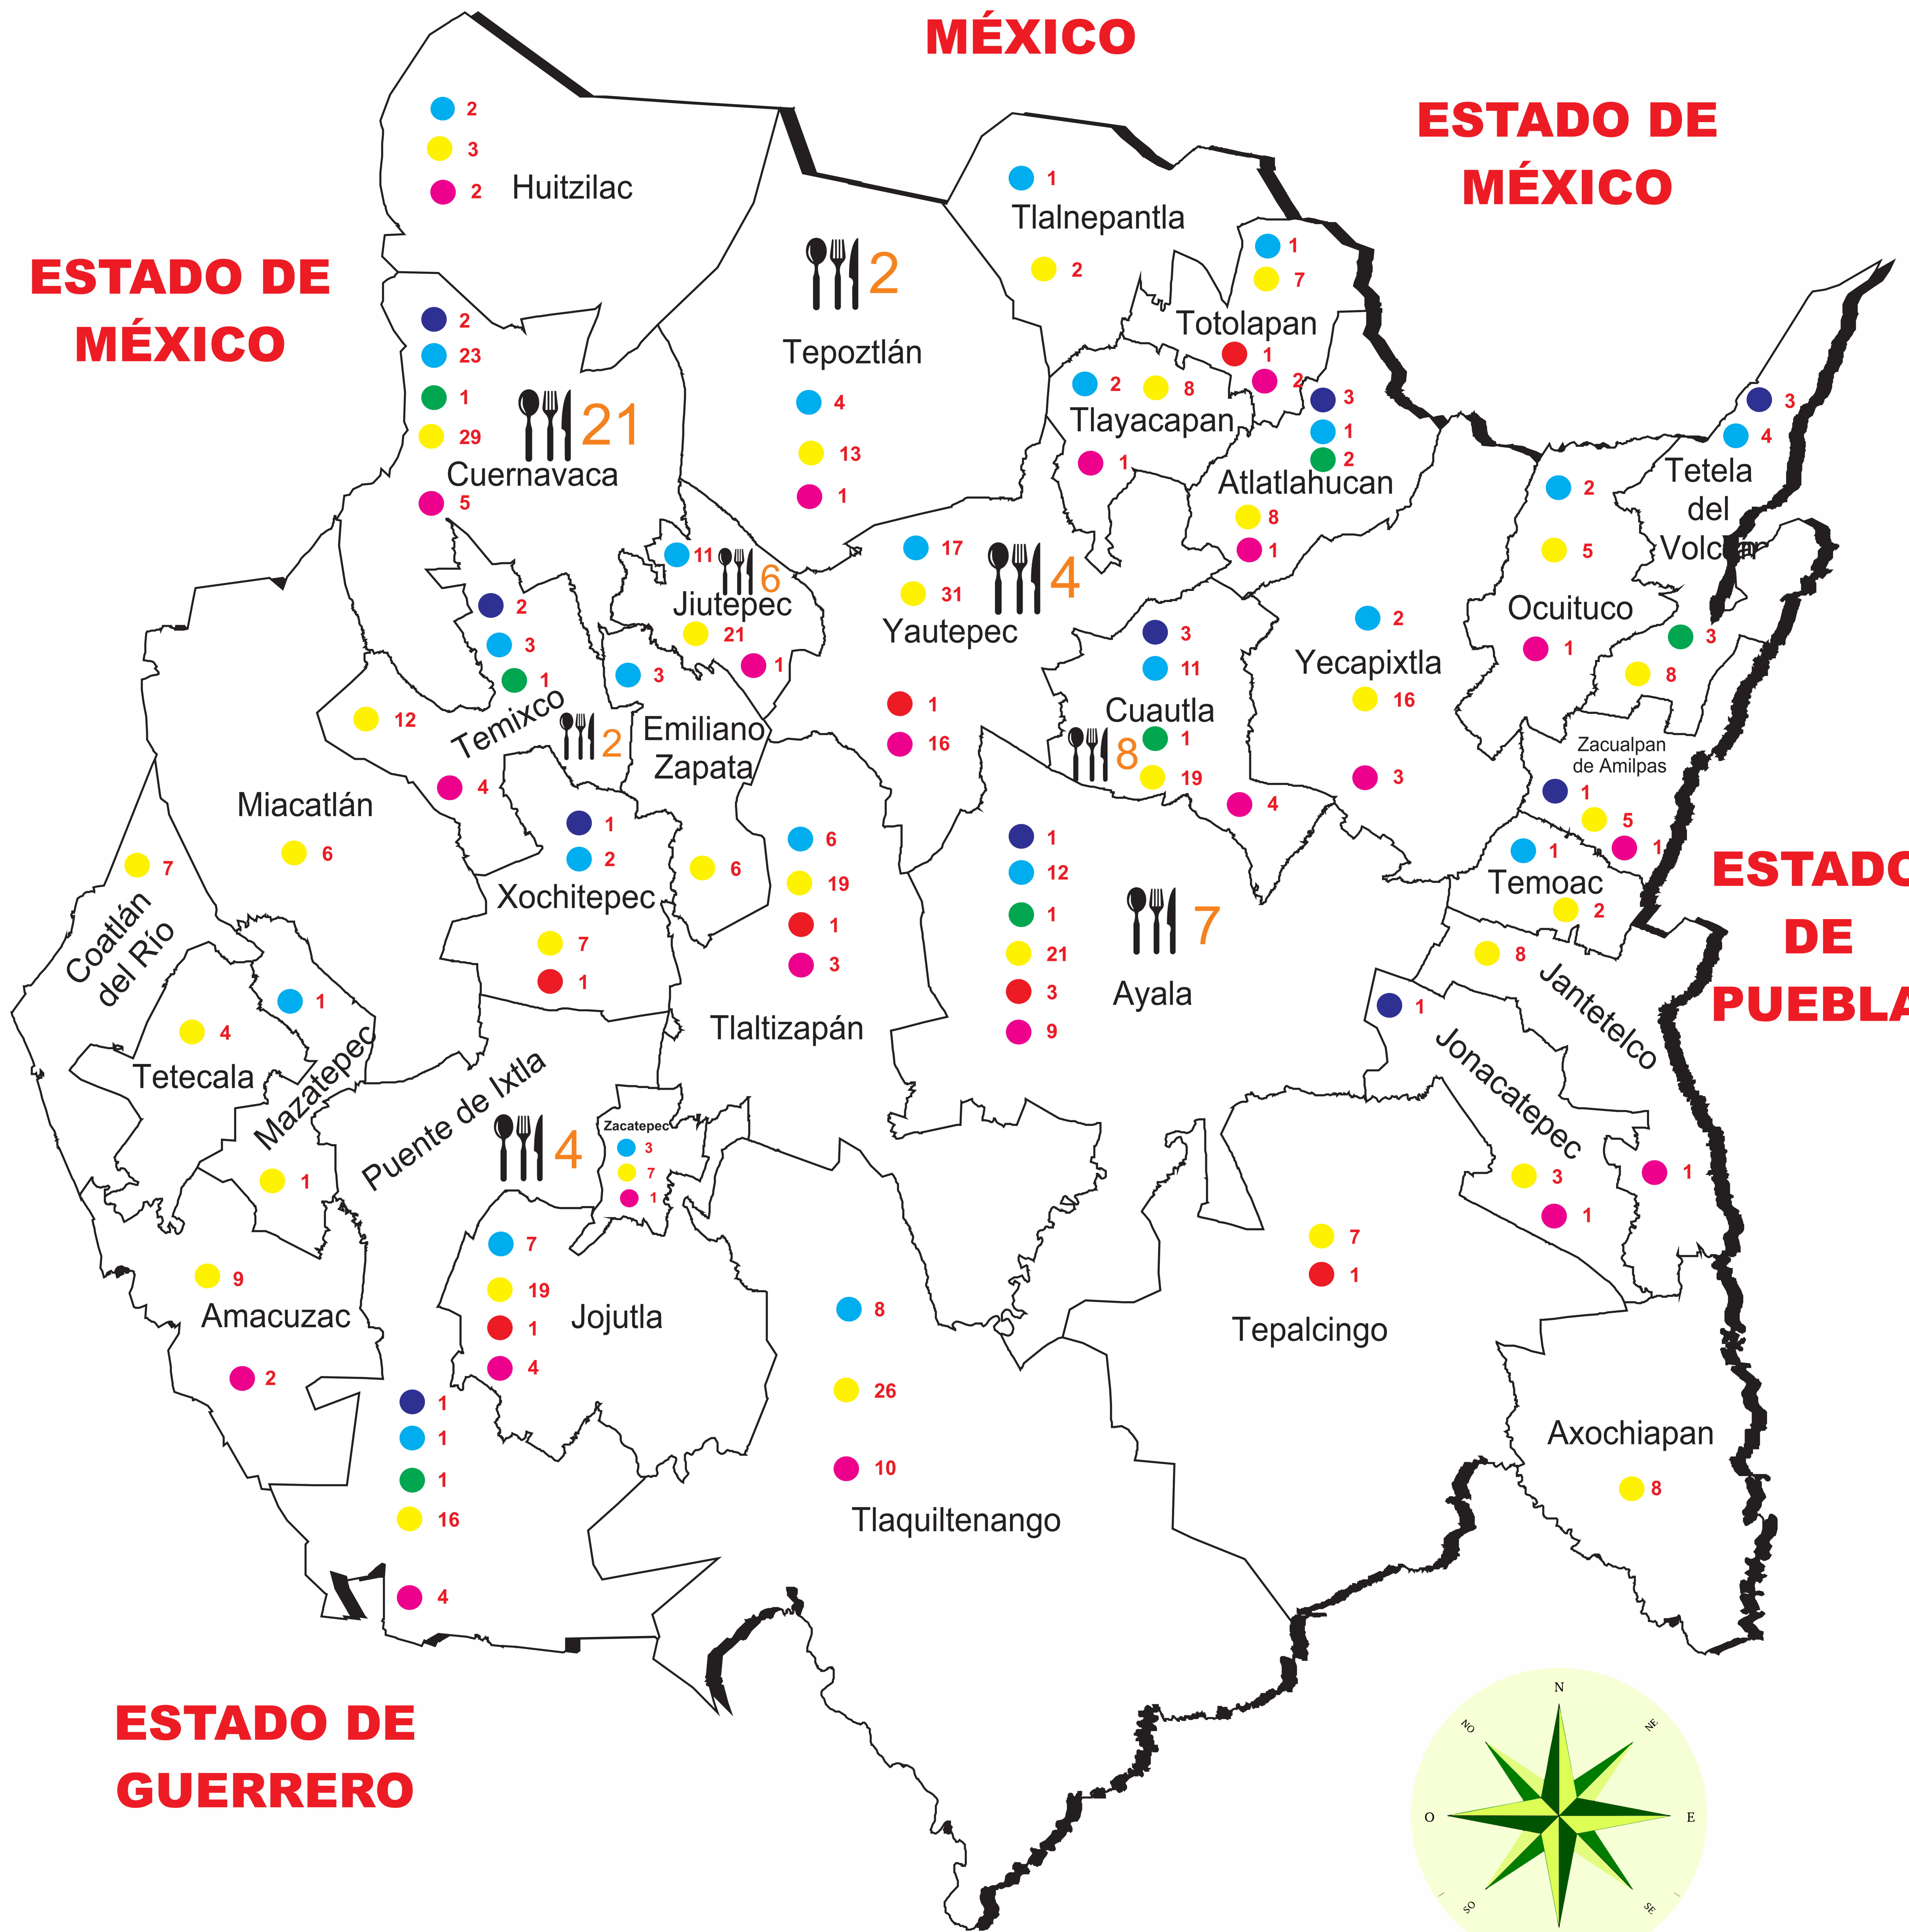

**CIUDAD DE
MÉXICO**

**ESTADO DE
MÉXICO**

**ESTADO DE
MÉXICO**

**ESTADO DE
PUEBLA**

**ESTADO DE
GUERRERO**

PRIMARIA INDÍGENA	10	●
PREESCOLAR GENERAL	129	●
PREESCOLAR INDÍGENA	17	●
PRIMARIA GENERAL	364	●
PRIMARIA (NIÑEZ MIGRANTE)	9	●
TELESECUNDARIA	66	●

N.P	MUNICIPIO	ESCUELAS POR MUNICIPIO	NUMERO DE ALUMNOS
1	CD. AYALA	7	841
2	CUAUTLA	6	1234
3	CUERNAVACA	21	3931
4	JIUTEPEC	6	1845
5	PUENTE DE IXTLA	4	1042
6	TEMIXCO	2	411
7	TEPOZTLAN	2	294
8	YAUTEPEC	4	366
TOTAL		52	9964